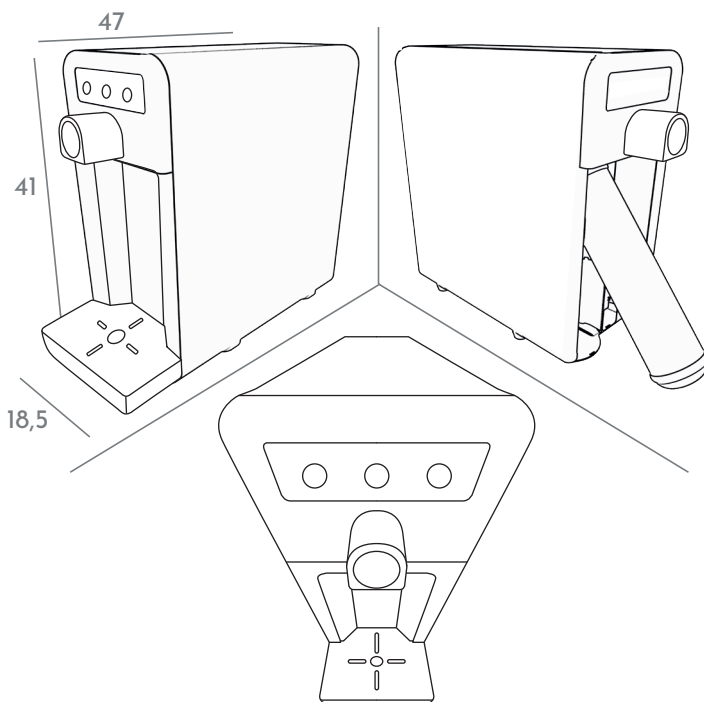

Termostato regolabile integrato

Temperatura acqua in entrata

4-30° C

Dimensioni

Erogatore 18,5x41x47 cm | Scatola 23x54x45 cm